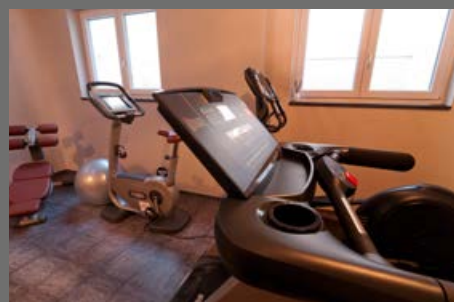

SERVICE ALS KONZEPT

SERVICE AS A CONCEPT

Erstklassiges Schlafen in unseren Wohlfühlzimmern mit erstklassigen Betten. Helles und freundliches Ambiente mit ausgesuchten Accessoires. Familiärer und persönlicher Service für Ihren angenehmen Aufenthalt.

Erstklassiges First class beds and sleeping quality in our cozy rooms. Bright and friendly ambiance with selected elements and accessories. Friendly and familiar service for your comfortable stay in a superior hotel in Munich.

FRÜHSTÜCK ZUM GENIEßEN

A BREAKFAST TO ENJOY

Jeder Gast hat morgens andere Vorlieben. Deshalb ist es unser Ziel, das Frühstücksbuffet für jeden Geschmack auszulegen. Warme und kalte Speisen für einen guten Start in den Morgen.

Not everyone has got the same taste. Therefore we made it our goal to offer a little bit of everything for each ones favorite morning bite! Warm or cold dishes, we want you to have the best start possible in the morning.