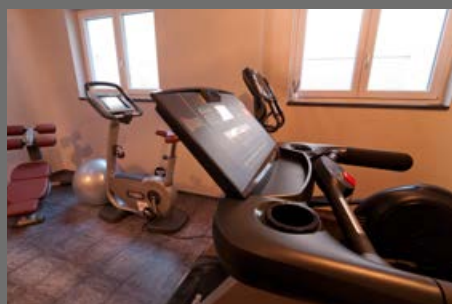

SERVICE ALS KONZEPT

SERVICE AS A CONCEPT

Erstklassiges Schlafen in unseren Wohlfühlzimmern mit erstklassigen Betten. Helles und freundliches Ambiente mit ausgesuchten Accessoires. Familiärer und persönlicher Service für Ihren angenehmen Aufenthalt.

Erstklassiges First class beds and sleeping quality in our cozy rooms. Bright and friendly ambiance with selected elements and accessories. Friendly and familiar service for your comfortable stay in a superior hotel in Munich.

FRÜHSTÜCK ZUM GENIEßEN

A BREAKFAST TO ENJOY

Jeder Gast hat morgens andere Vorlieben. Deshalb ist es unser Ziel, das Frühstücksbuffet für jeden Geschmack auszulegen. Warme und kalte Speisen für einen guten Start in den Morgen.

Not everyone has got the same taste. Therefore we made it our goal to offer a little bit of everything for each ones favorite morning bite! Warm or cold dishes, we want you to have the best start possible in the morning.