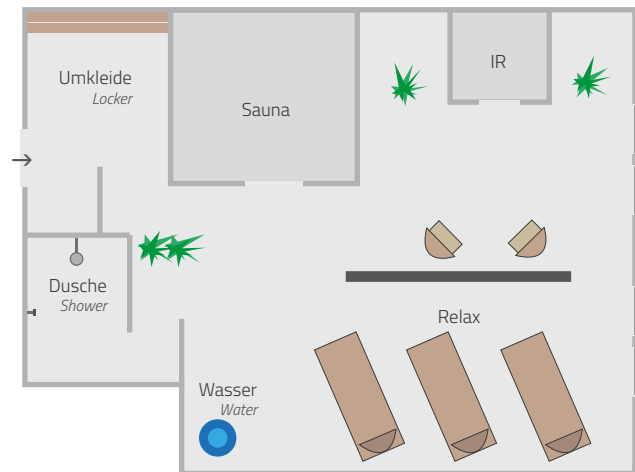

Check out our top modern Gym with facilities for almost every exercise. Improve your stamina and strength or just start your day with some relaxing training units!

EIN RAUM ZUR ERHOLUNG

A ROOM FOR RECREATION

Betreten Sie den Wellnessraum und vergessen Sie den Trubel im Geschäft oder auf den Straßen. Der Raum bietet eine Umkleide, Multifunktions-sauna, Infrarotkabine, Dusche mit Schwallbrause, Ruhebereich mit Liegen und angenehmer Sitzmöglichkeit. Zudem können Sie sich an unserem gesunden Wasserspender bedienen, welcher das Wasser mit unterschiedlichsten Mineralien anreichert!

Enter our spa-area and forget about the turmoil of your business or on the streets. The room offers a locker, multi-functional sauna, infrared cabin, shower with a surge roar, a relaxation area and a little cozy seating area. Also feel free to make use of our healthy water dispenser with enriched minerals!