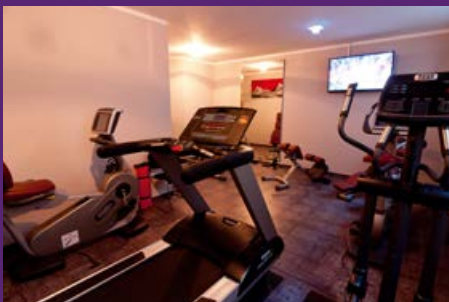

Gain new Energy  
#amalienburg

Sauna  
Dampfbad  
Infrarotkabine  
Fitness  
Relaxing  
Energie tanken

**SAUNA UND DAMPFBAD**  
*SAUNA AND STEAM BATH*

Entspannen Sie nach einem anstrengenden oder aufregenden Tag in München! Lassen Sie die Seele baumeln und tanken Sie neue Energie bei einem Saunagang oder im Dampfbad. Für die wohltuende Tiefenwärme steht Ihnen eine Infrarotkabine zur Verfügung!

*Take a break after an exhausting or exciting day in Munich! Enjoy a revitalizing time in our Sauna or Steam Bath or relax in the infrared cabin during a deep-heat treatment.*

**FITNESS – KRAFT UND AUSDAUER**  
*GYM – STRENGTH AND STAMINA*

Besuchen Sie unseren top modernen Fitnessraum mit Geräten für fast jede Trainingsübung. Poweren Sie sich aus und verbessern Sie Ihre Ausdauer sowie Kraft oder starten Sie den Tag ausgeglichen mit leichten Trainingseinheiten!

*Check out our top modern Gym with facilities for almost every exercise. Improve your stamina and strength or just start your day with some relaxing training units!*