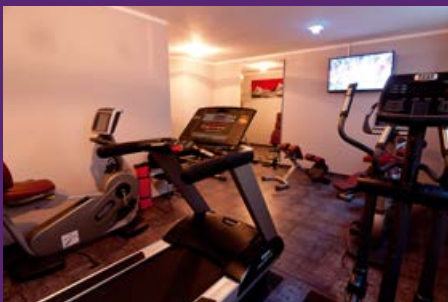

Gain new Energy
#amalienburg

Sauna
Dampfbad
Infrarotkabine
Fitness
Relaxing
Energie tanken

SAUNA UND DAMPFBAD
SAUNA AND STEAM BATH

Entspannen Sie nach einem anstrengenden oder aufregenden Tag in München! Lassen Sie die Seele baumeln und tanken Sie neue Energie bei einem Saunagang oder im Dampfbad. Für die wohltuende Tiefenwärme steht Ihnen eine Infrarotkabine zur Verfügung!

Take a break after an exhausting or exciting day in Munich! Enjoy a revitalizing time in our Sauna or Steam Bath or relax in the infrared cabin during a deep-heat treatment.

FITNESS – KRAFT UND AUSDAUER
GYM – STRENGTH AND STAMINA

Besuchen Sie unseren top modernen Fitnessraum mit Geräten für fast jede Trainingsübung. Poweren Sie sich aus und verbessern Sie Ihre Ausdauer sowie Kraft oder starten Sie den Tag ausgeglichen mit leichten Trainingseinheiten!

Check out our top modern Gym with facilities for almost every exercise. Improve your stamina and strength or just start your day with some relaxing training units!

EIN RAUM ZUR ERHOLUNG

A ROOM FOR RECREATION