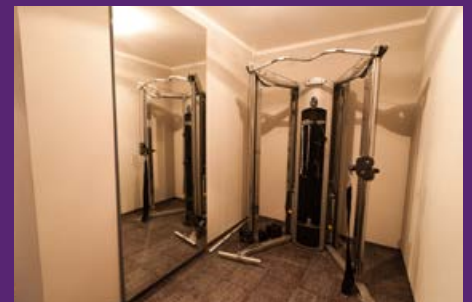

FITNESS – KRAFT UND AUSDAUER
GYM – STRENGTH AND STAMINA

Besuchen Sie unseren top modernen Fitnessraum mit Geräten für fast jede Trainingsübung. Poweren Sie sich aus und verbessern Sie Ihre Ausdauer sowie Kraft oder starten Sie den Tag ausgeglichen mit leichten Trainingseinheiten!

Check out our top modern Gym with facilities for almost every exercise. Improve your stamina and strength or just start your day with some relaxing training units!