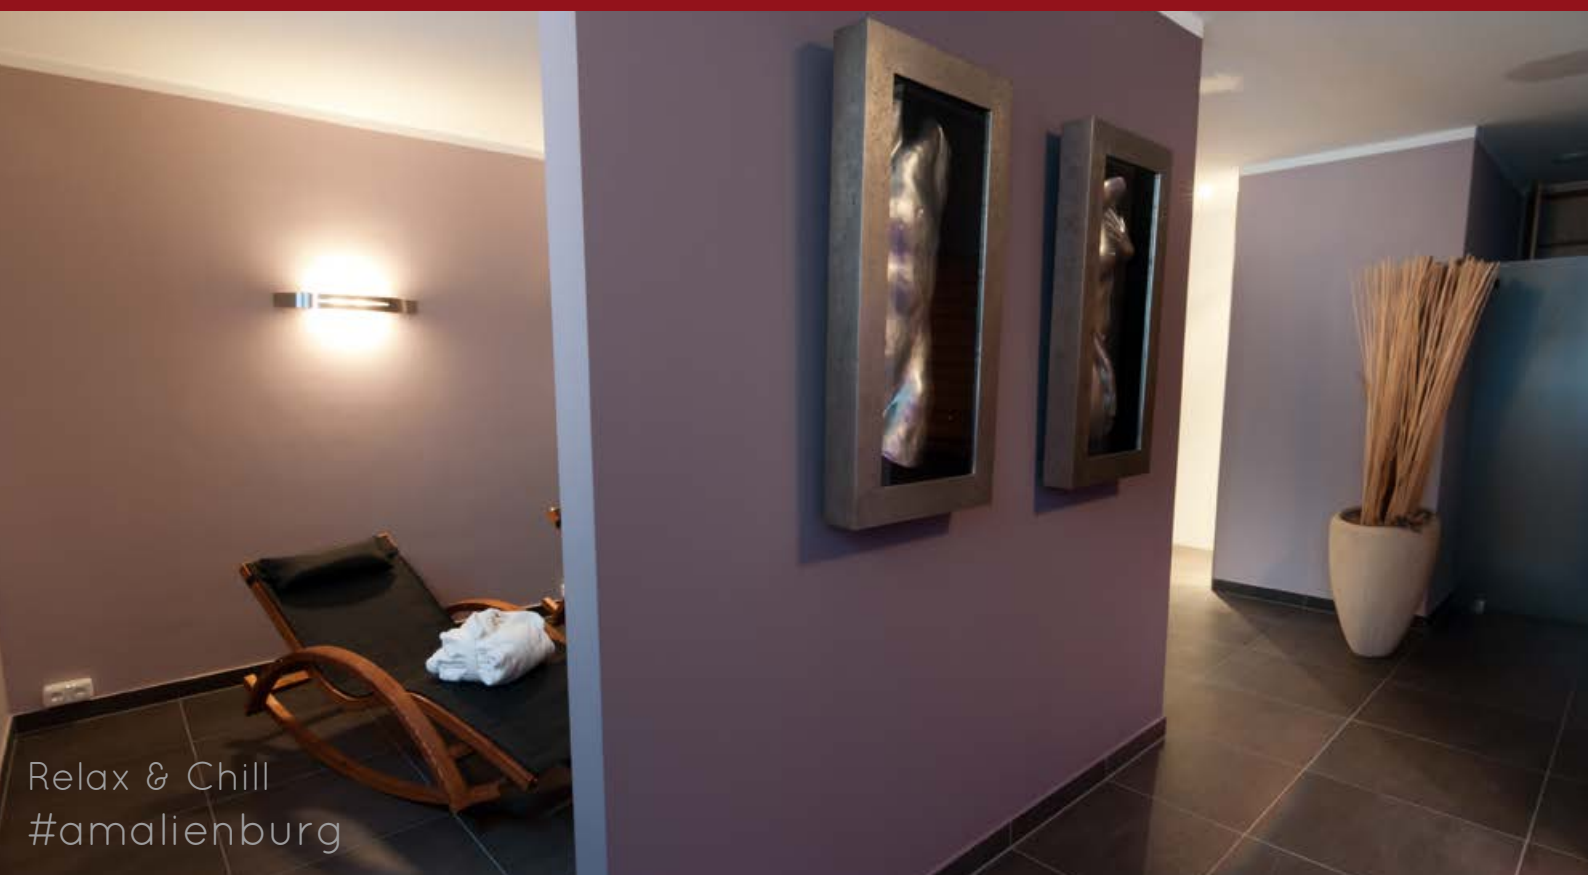

Relax & Chill
#amalienburg