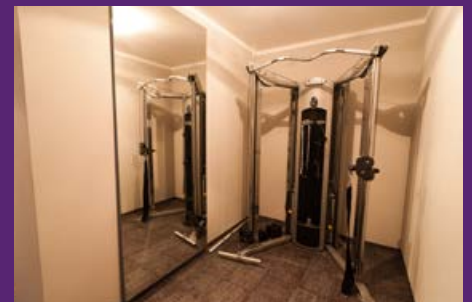

Gain new Energy
#amalienburg

Sauna
Dampfbad
Infrarotkabine
Fitness
Relaxing
Energie tanken

SAUNA UND DAMPFBAD
SAUNA AND STEAM BATH

Entspannen Sie nach einem anstrengenden oder aufregenden Tag in München! Lassen Sie die Seele baumeln und tanken Sie neue Energie bei einem Saunagang oder im Dampfbad. Für die wohltuende Tiefenwärme steht Ihnen eine Infrarotkabine zur Verfügung!

Take a break after an exhausting or exciting day in Munich! Enjoy a revitalizing time in our Sauna or Steam Bath or relax in the infrared cabin during a deep-heat treatment.

FITNESS – KRAFT UND AUSDAUER
GYM – STRENGTH AND STAMINA

Besuchen Sie unseren top modernen Fitnessraum mit Geräten für fast jede Trainingsübung. Poweren Sie sich aus und verbessern Sie Ihre Ausdauer sowie Kraft oder starten Sie den Tag ausgeglichen mit leichten Trainingseinheiten!

Check out our top modern Gym with facilities for almost every exercise. Improve your stamina and strength or just start your day with some relaxing training units!

EIN RAUM ZUR ERHOLUNG

A ROOM FOR RECREATION